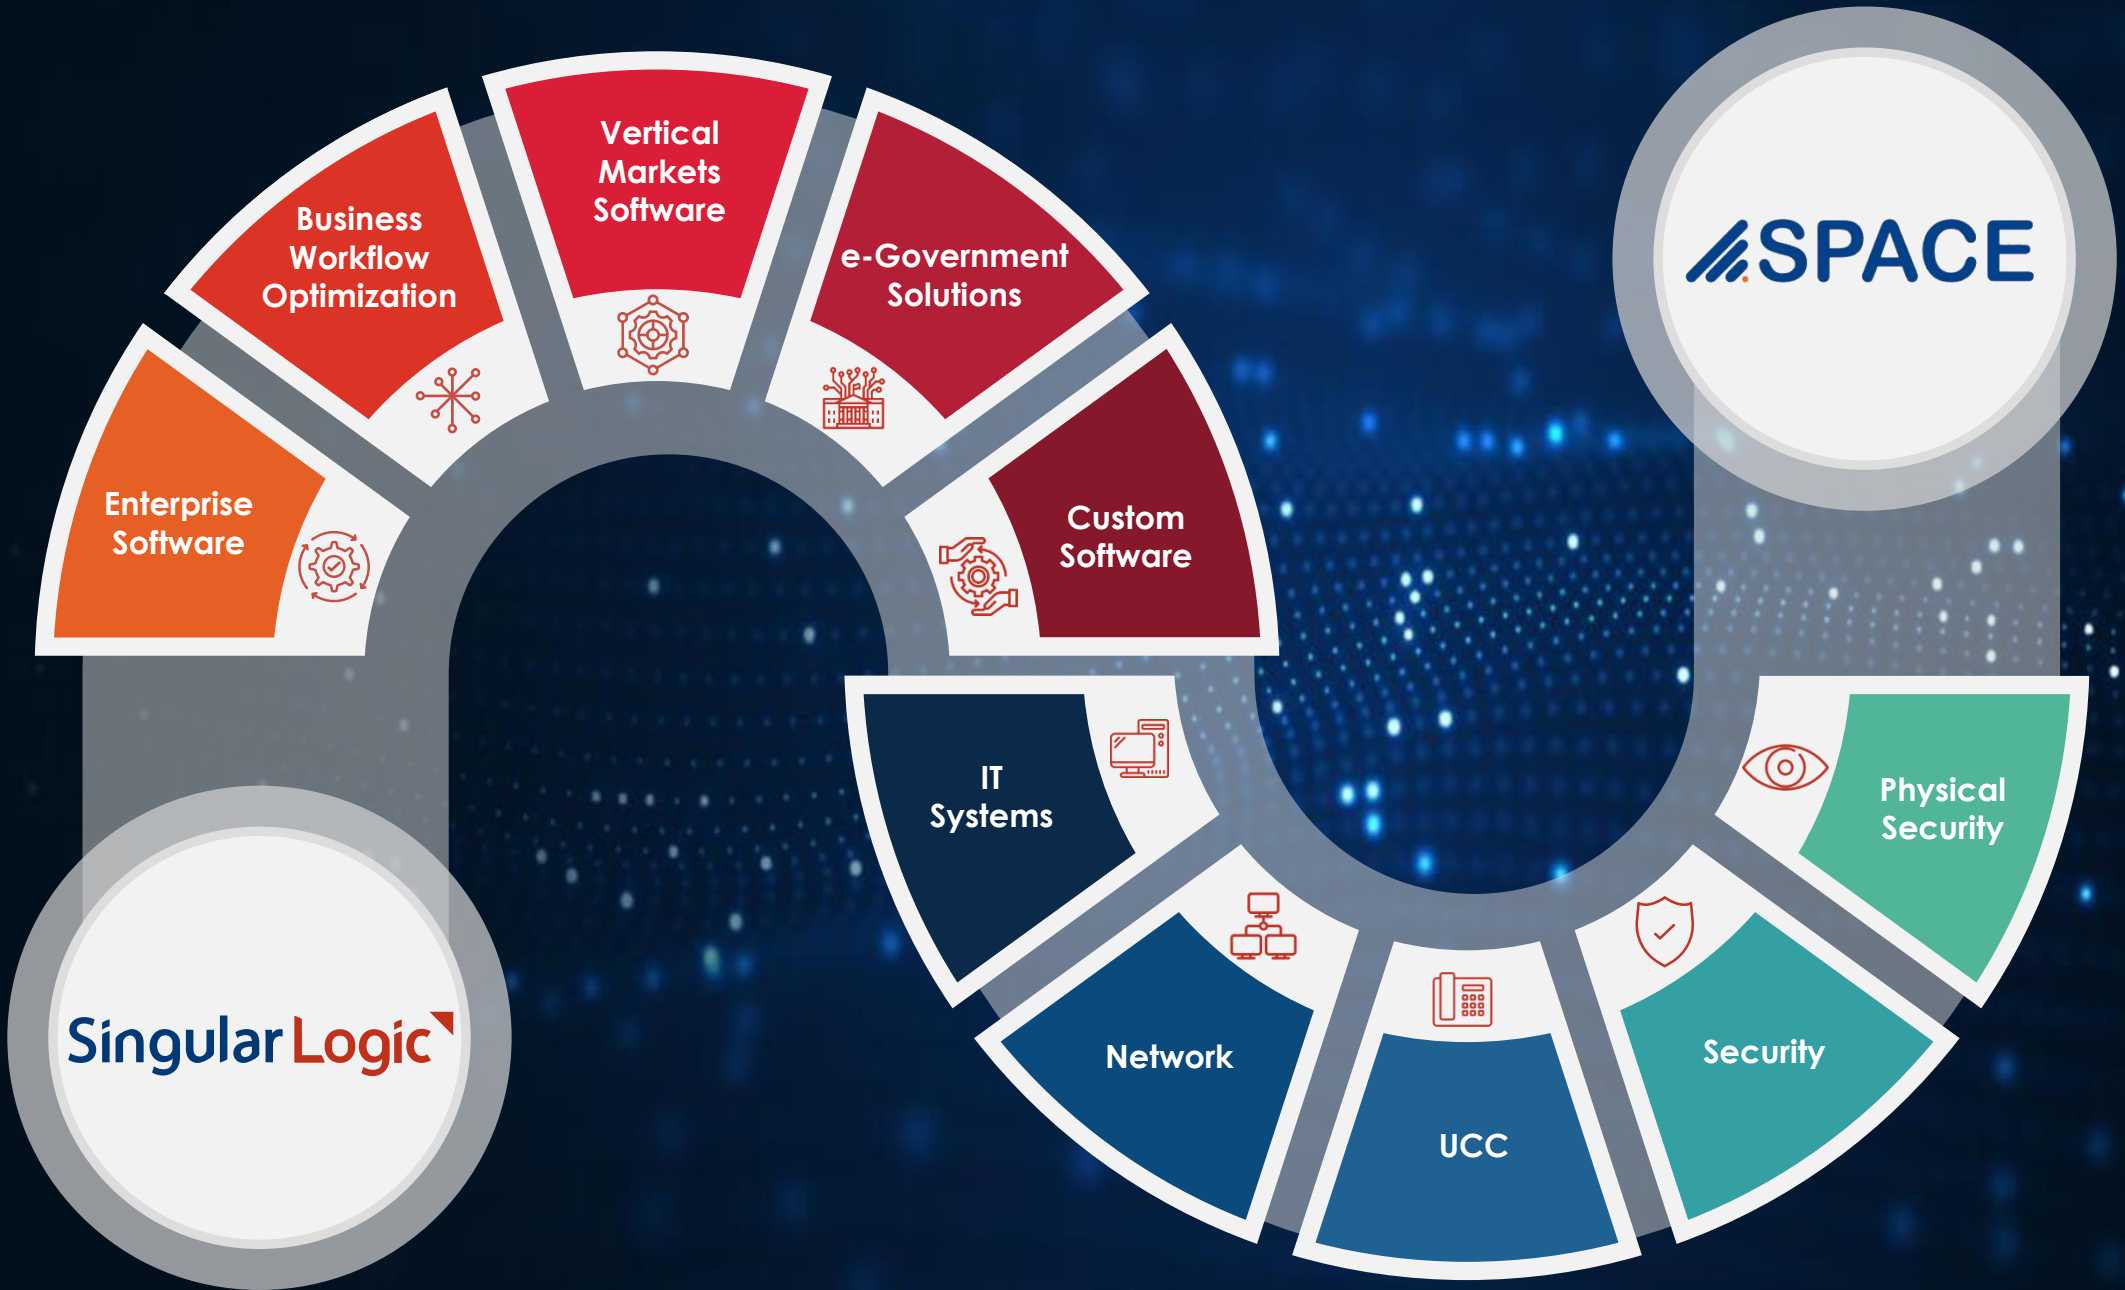

Singular Logic
Member of Space Hell

activating your digital success

SPACE

GROUP OF COMPANIES

SPACE

Singular Logic

activating your digital success

παρέχοντας ολοκληρωμένες λύσεις System & Software Integration
για να απλοποιήσετε την πολυπλοκότητα και να επιταχύνετε την
αποδοτικότητα της επιχείρησής σας

Είμαστε η SingularLogic

Η SingularLogic είναι ένας κορυφαίος Software Integrator που ανταποκρίνεται στις προκλήσεις του ψηφιακού μετασχηματισμού, με ολοκληρωμένες λύσεις και υπηρεσίες, οδηγώντας τις Επιχειρήσεις και το Δημόσιο Τομέα στη σύγχρονη ψηφιακή πραγματικότητα

activating your digital success

Η εταιρική μας κουλτούρα

Όραμα

Να είμαστε ένας κορυφαίος Software Integrator και η πρώτη επιλογή μεγάλων επιχειρήσεων και οργανισμών του ιδιωτικού και του δημόσιου τομέα, αξιοποιώντας την τεχνολογία, την εμπειρία και την εξειδίκευση των ανθρώπων μας

Αποστολή

Η SingularLogic είναι ένας Software Integrator που υποστηρίζει και ενισχύει την Ελληνική Οικονομία και Κοινωνία, ώστε να διαδραματίσουν ένα βασικό ρόλο στο σύγχρονο ψηφιακό κόσμο

Αξίες

- ▼ Ομαδικότητα
- ▼ Αξιοπιστία
- ▼ Δημιουργικότητα
- ▼ Πελατοκεντρικότητα
- ▼ Προσαρμοστικότητα
- ▼ Ευελιξία