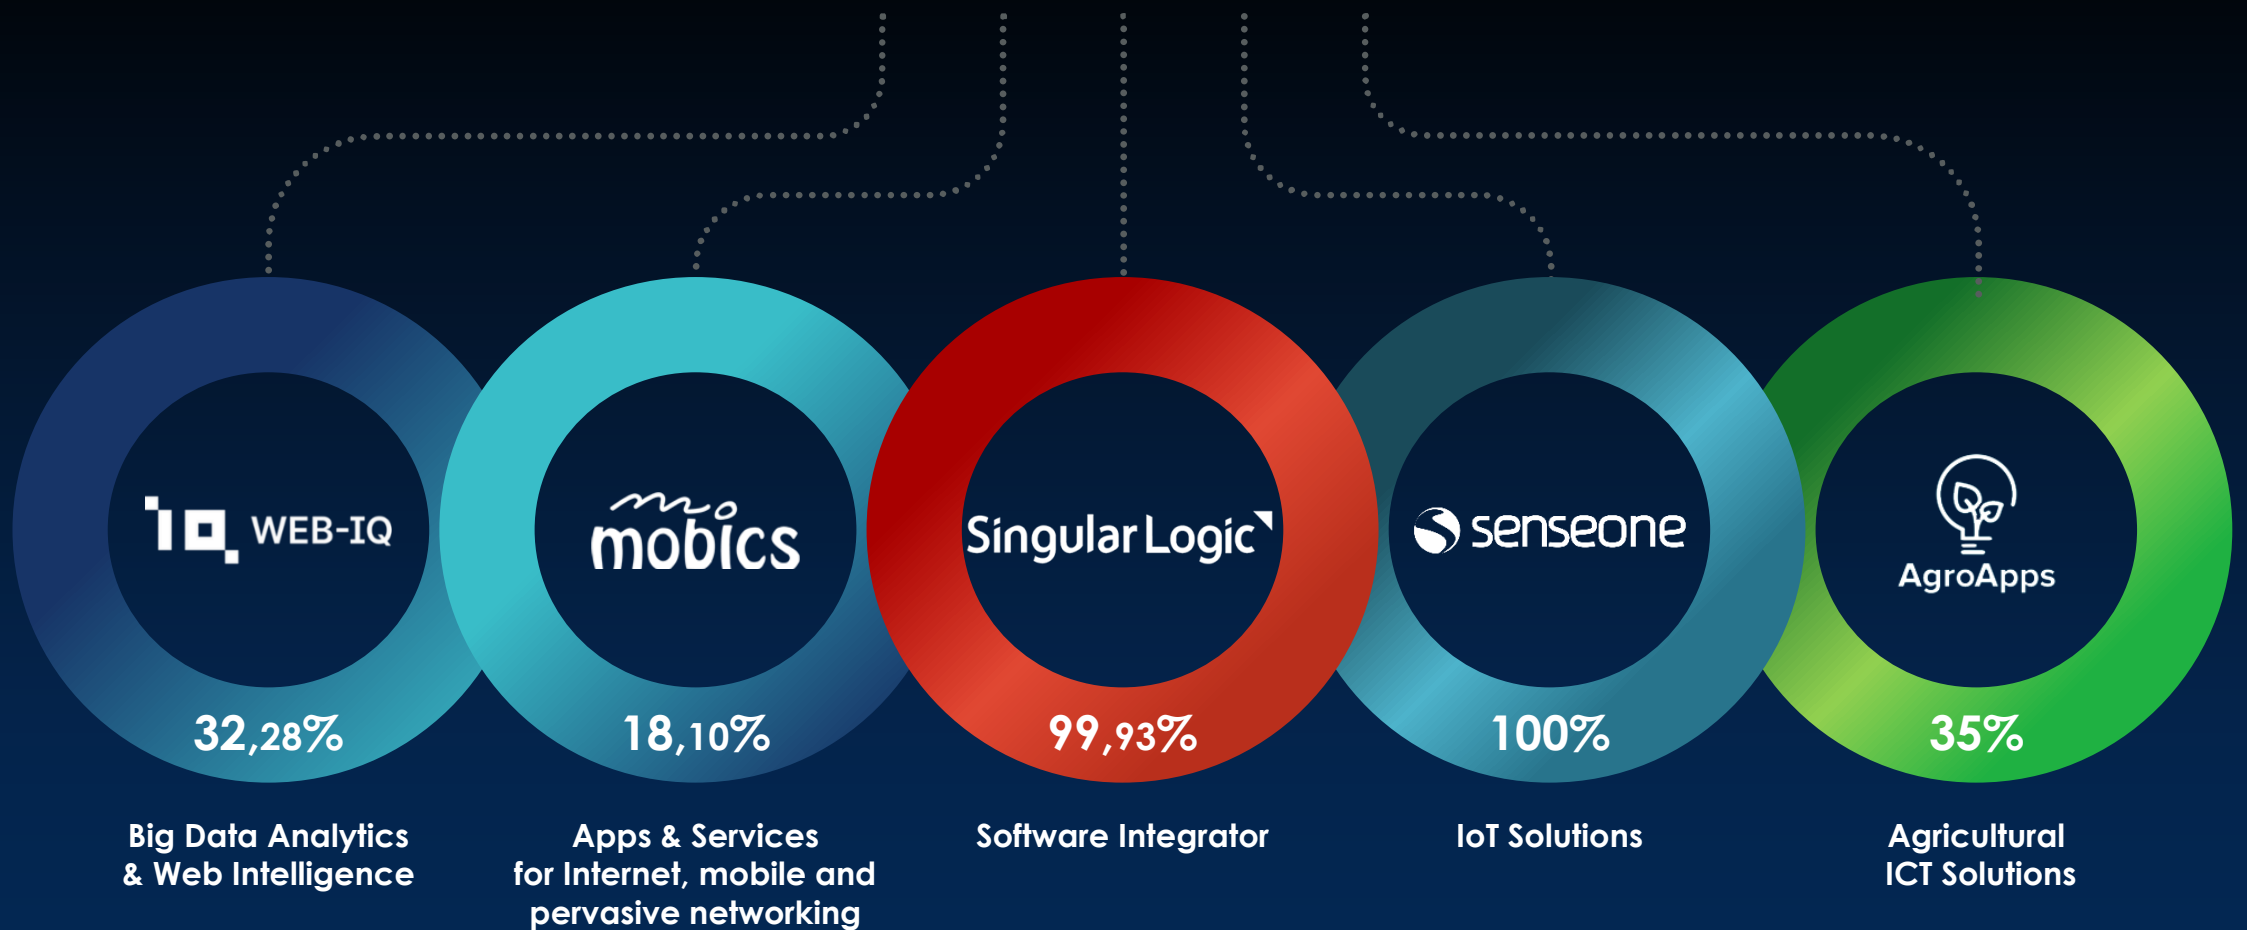

Singular Logic
Member of Space Hell

activating your digital success

SPACE

GROUP OF COMPANIES

SPACE

Singular Logic

activating your digital success

παρέχοντας ολοκληρωμένες λύσεις System & Software Integration
για να απλοποιήσετε την πολυπλοκότητα και να επιταχύνετε την
αποδοτικότητα της επιχείρησής σας

Είμαστε η SingularLogic

Η SingularLogic είναι ένας κορυφαίος Software Integrator που ανταποκρίνεται στις προκλήσεις του ψηφιακού μετασχηματισμού, με ολοκληρωμένες λύσεις και υπηρεσίες, οδηγώντας τις Επιχειρήσεις και το Δημόσιο Τομέα στη σύγχρονη ψηφιακή πραγματικότητα

Αποστολή

Η SingularLogic είναι ένας Software Integrator που υποστηρίζει και ενισχύει την Ελληνική Οικονομία και Κοινωνία, ώστε να διαδραματίσουν ένα βασικό ρόλο στο σύγχρονο ψηφιακό κόσμο

Αξίες

- ▼ Ομαδικότητα
- ▼ Αξιοπιστία
- ▼ Δημιουργικότητα
- ▼ Πελατοκεντρικότητα
- ▼ Προσαρμοστικότητα
- ▼ Ευελιξία