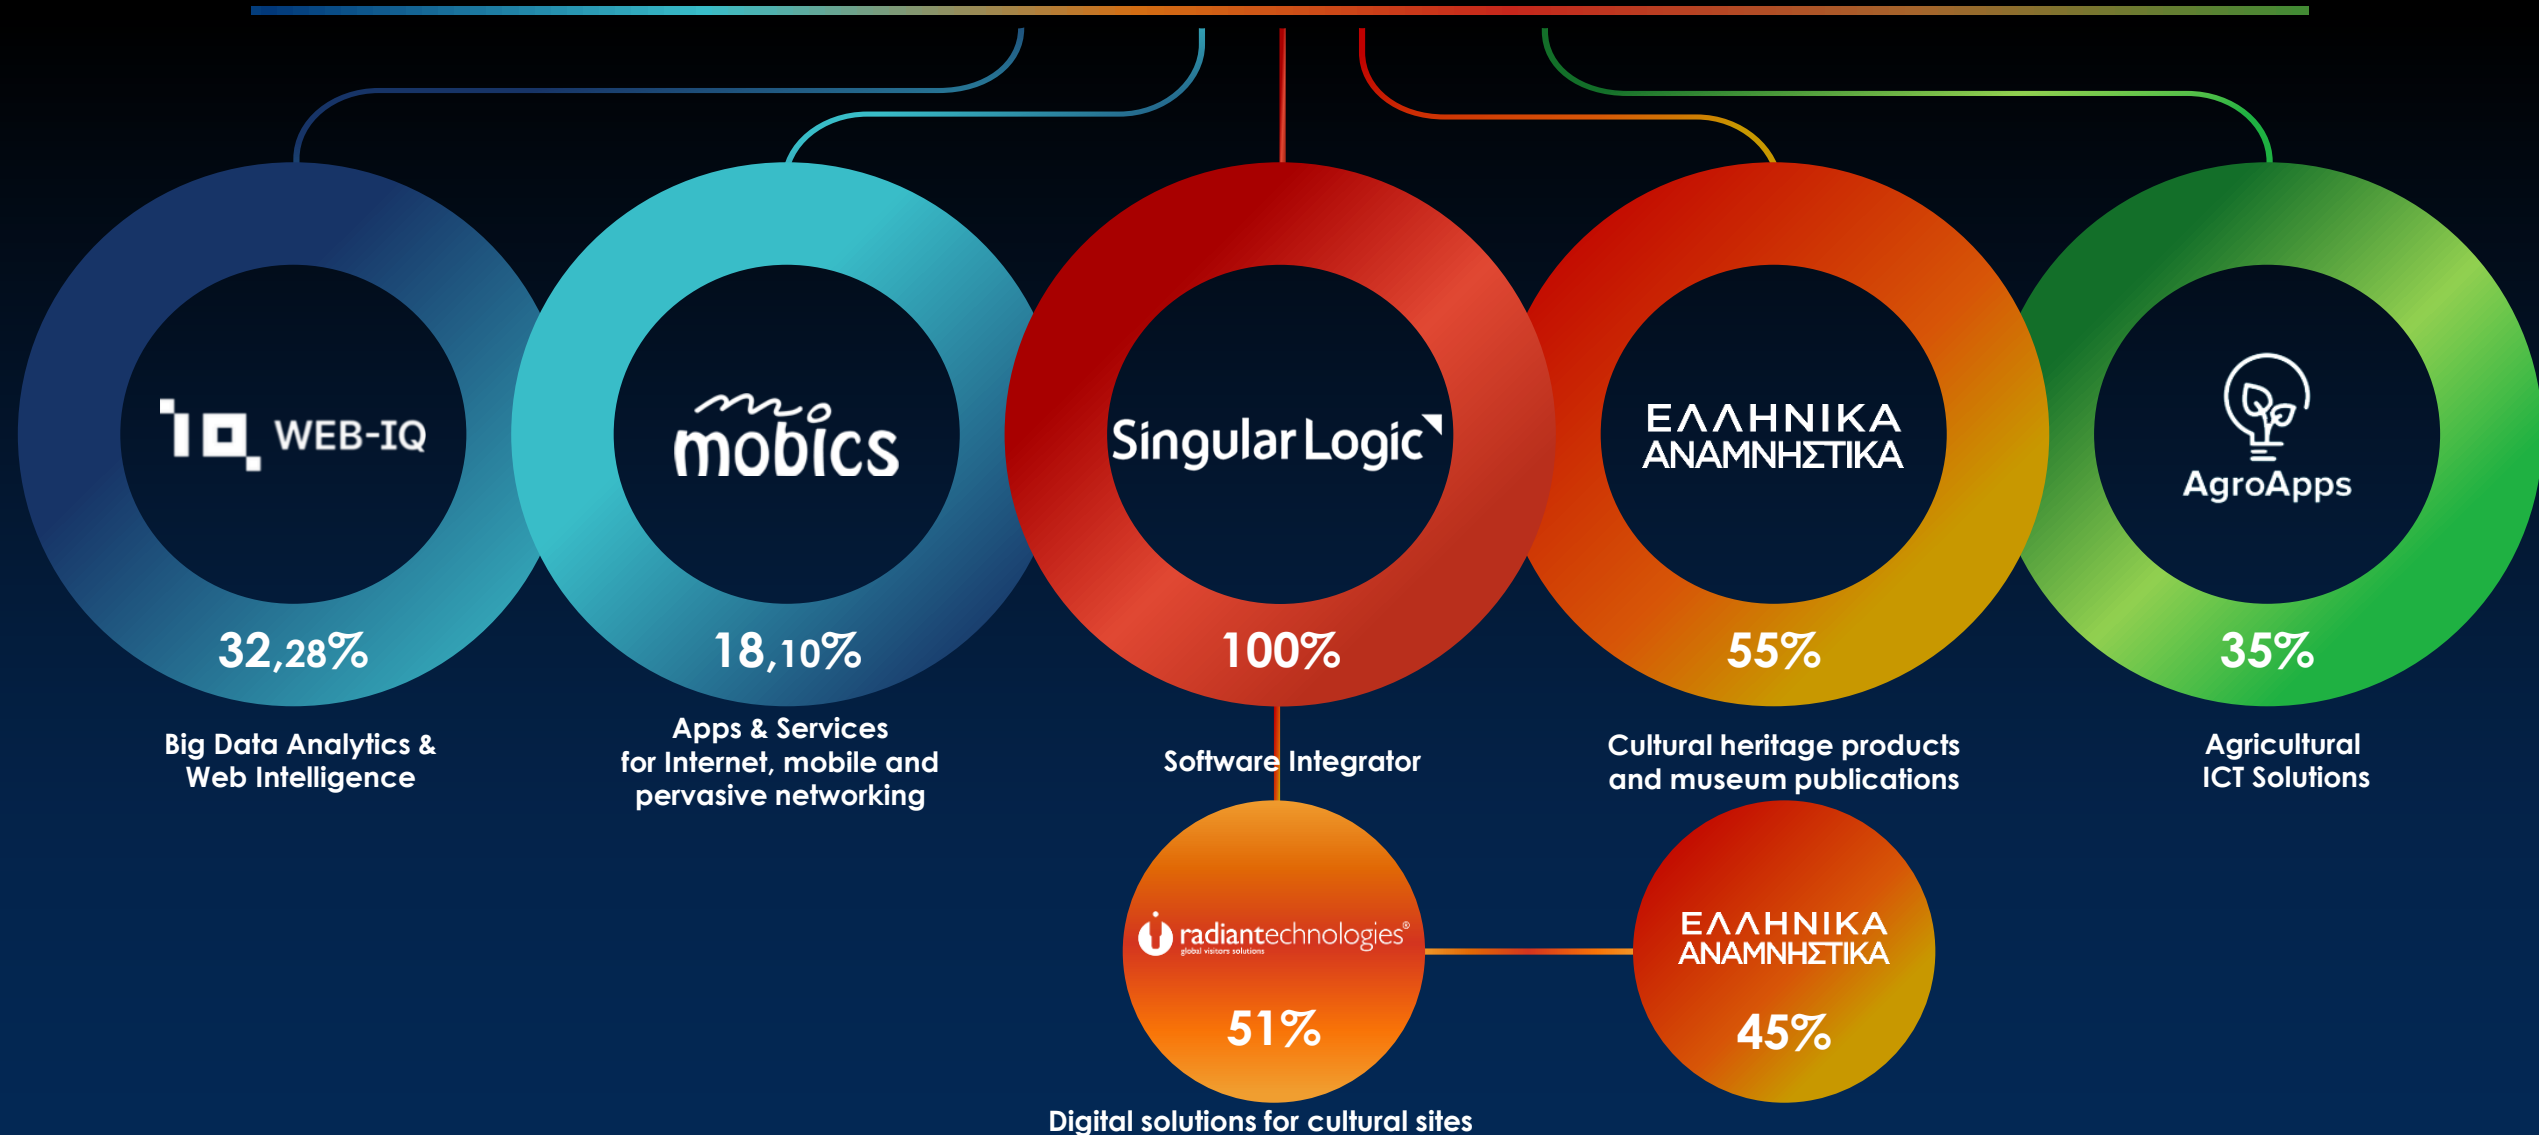

activating your digital success

SPACE

GROUP OF COMPANIES

SPACE

Singular Logic

activating your digital success

παρέχοντας ολοκληρωμένες λύσεις System & Software Integration
για να απλοποιήσετε την πολυπλοκότητα και να επιταχύνετε την
αποδοτικότητα της επιχείρησής σας

Singular Logic

SPACE

**Business
Workflow
Optimization**

**Vertical
Markets
Software**

**e-Government
Solutions**

**Custom
Software**

**IT
Systems**

Network

UCC

Security

**Physical
Security**

Είμαστε η SingularLogic

Η SingularLogic είναι ένας κορυφαίος Software Integrator που ανταποκρίνεται στις προκλήσεις του ψηφιακού μετασχηματισμού, με ολοκληρωμένες λύσεις και υπηρεσίες, οδηγώντας τις Επιχειρήσεις και το Δημόσιο Τομέα στη σύγχρονη ψηφιακή πραγματικότητα