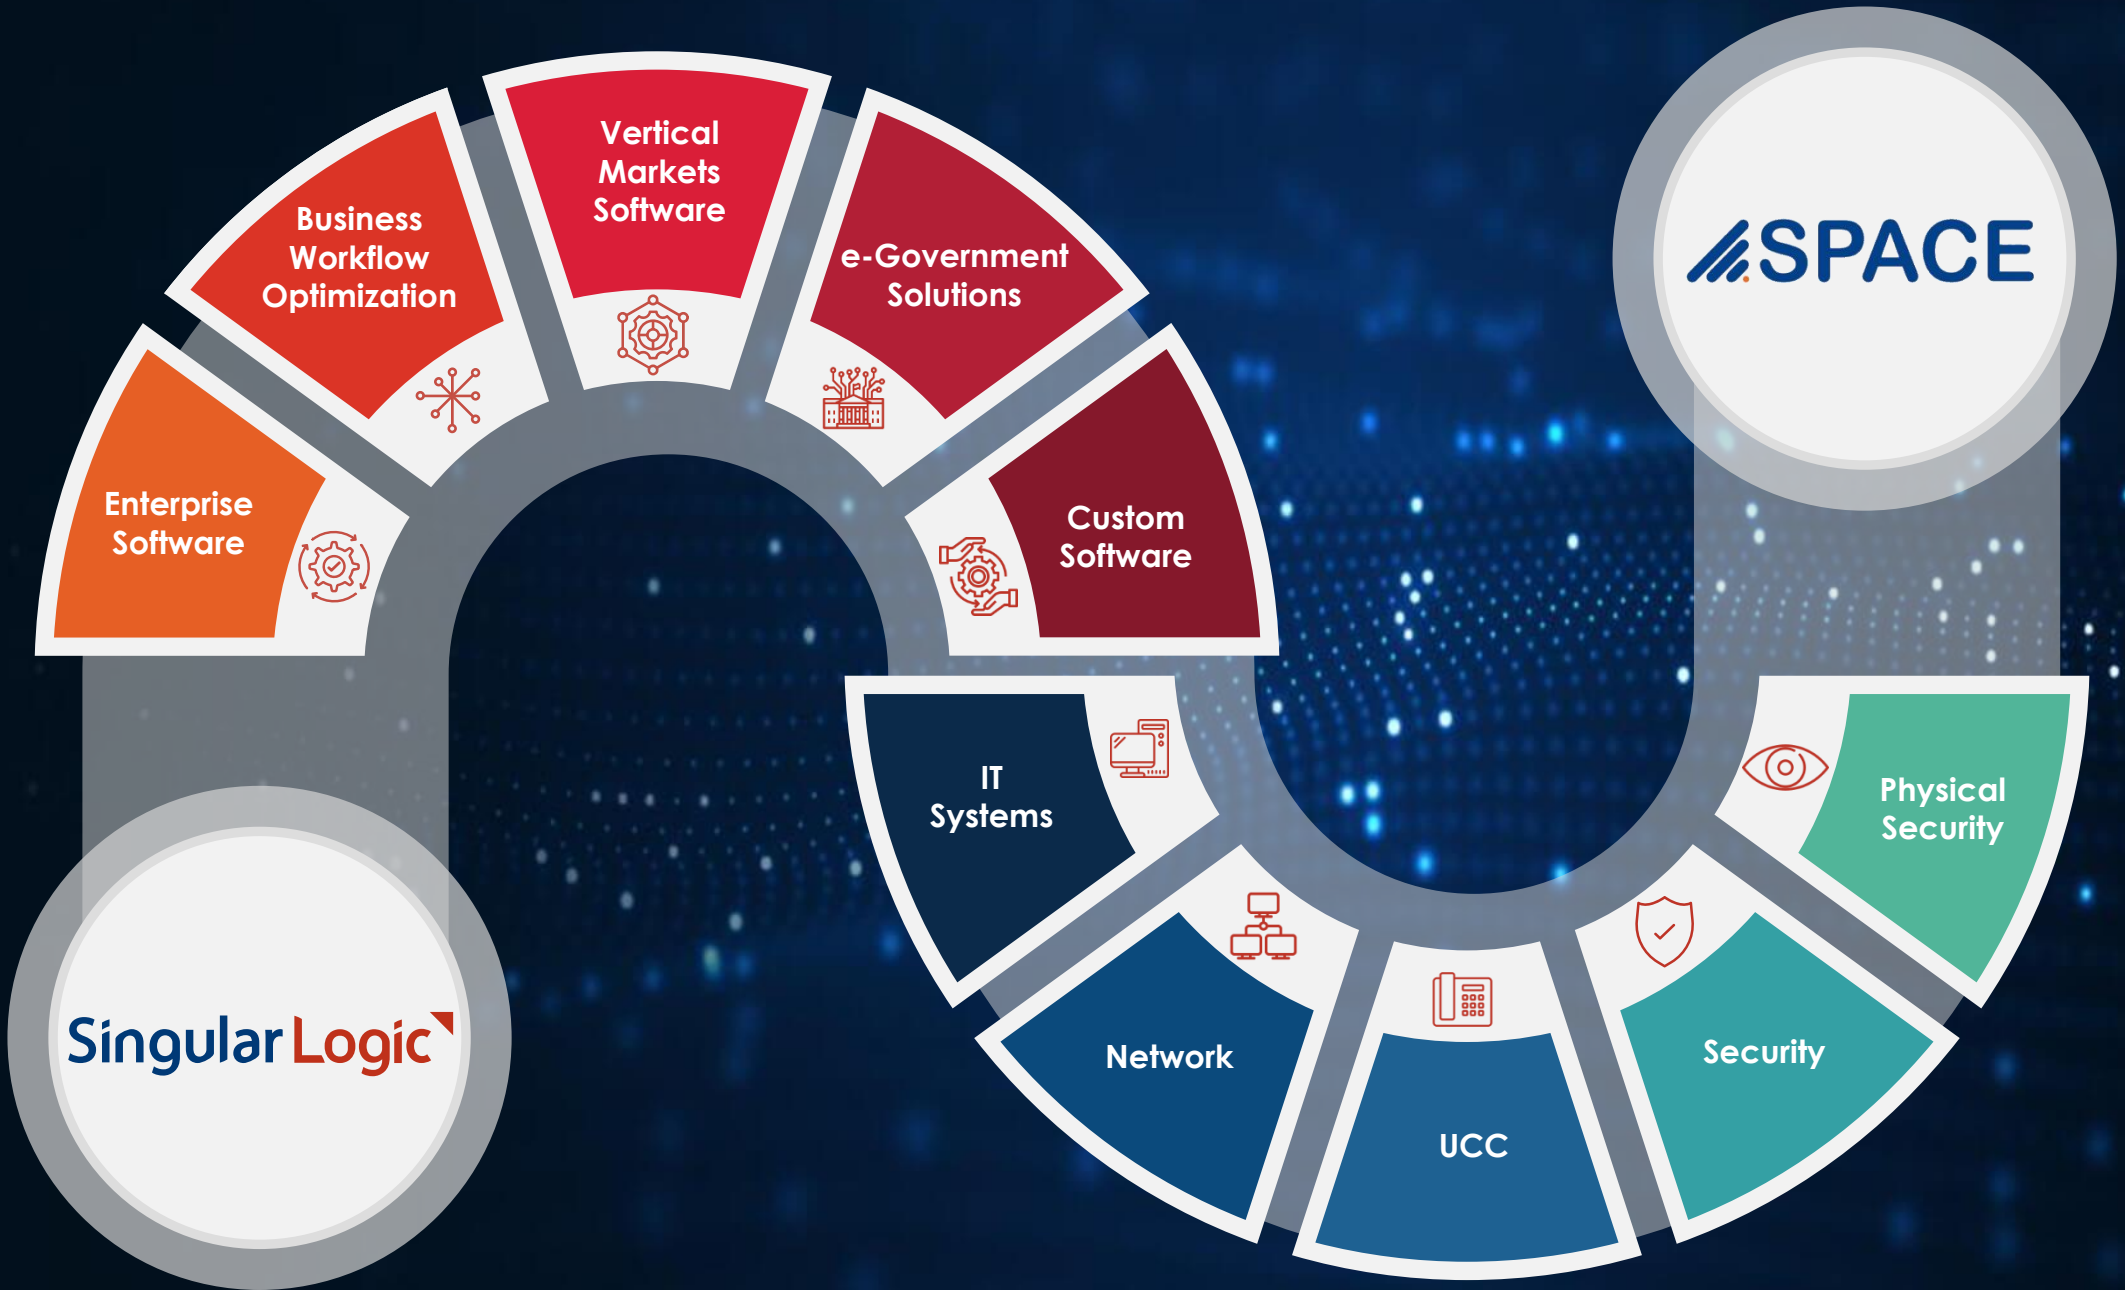

activating your digital success

SPACE

GROUP OF COMPANIES

SPACE

Singular Logic

activating your digital success

παρέχοντας ολοκληρωμένες λύσεις System & Software Integration
για να απλοποιήσετε την πολυπλοκότητα και να επιταχύνετε την
αποδοτικότητα της επιχείρησής σας

Singular Logic

SPACE

**Business
Workflow
Optimization**

**Vertical
Markets
Software**

**e-Government
Solutions**

**Custom
Software**

**IT
Systems**

Network

UCC

Security

**Physical
Security**

Είμαστε η SingularLogic

Η SingularLogic είναι ένας κορυφαίος Software Integrator που ανταποκρίνεται στις προκλήσεις του ψηφιακού μετασχηματισμού, με ολοκληρωμένες λύσεις και υπηρεσίες, οδηγώντας τις Επιχειρήσεις και το Δημόσιο Τομέα στη σύγχρονη ψηφιακή πραγματικότητα

Αποστολή

Η SingularLogic είναι ένας Software Integrator που υποστηρίζει και ενισχύει την Ελληνική Οικονομία και Κοινωνία, ώστε να διαδραματίσουν ένα βασικό ρόλο στο σύγχρονο ψηφιακό κόσμο

Αξίες

- ▼ Ομαδικότητα
- ▼ Αξιοπιστία
- ▼ Δημιουργικότητα
- ▼ Πελατοκεντρικότητα
- ▼ Προσαρμοστικότητα
- ▼ Ευελιξία