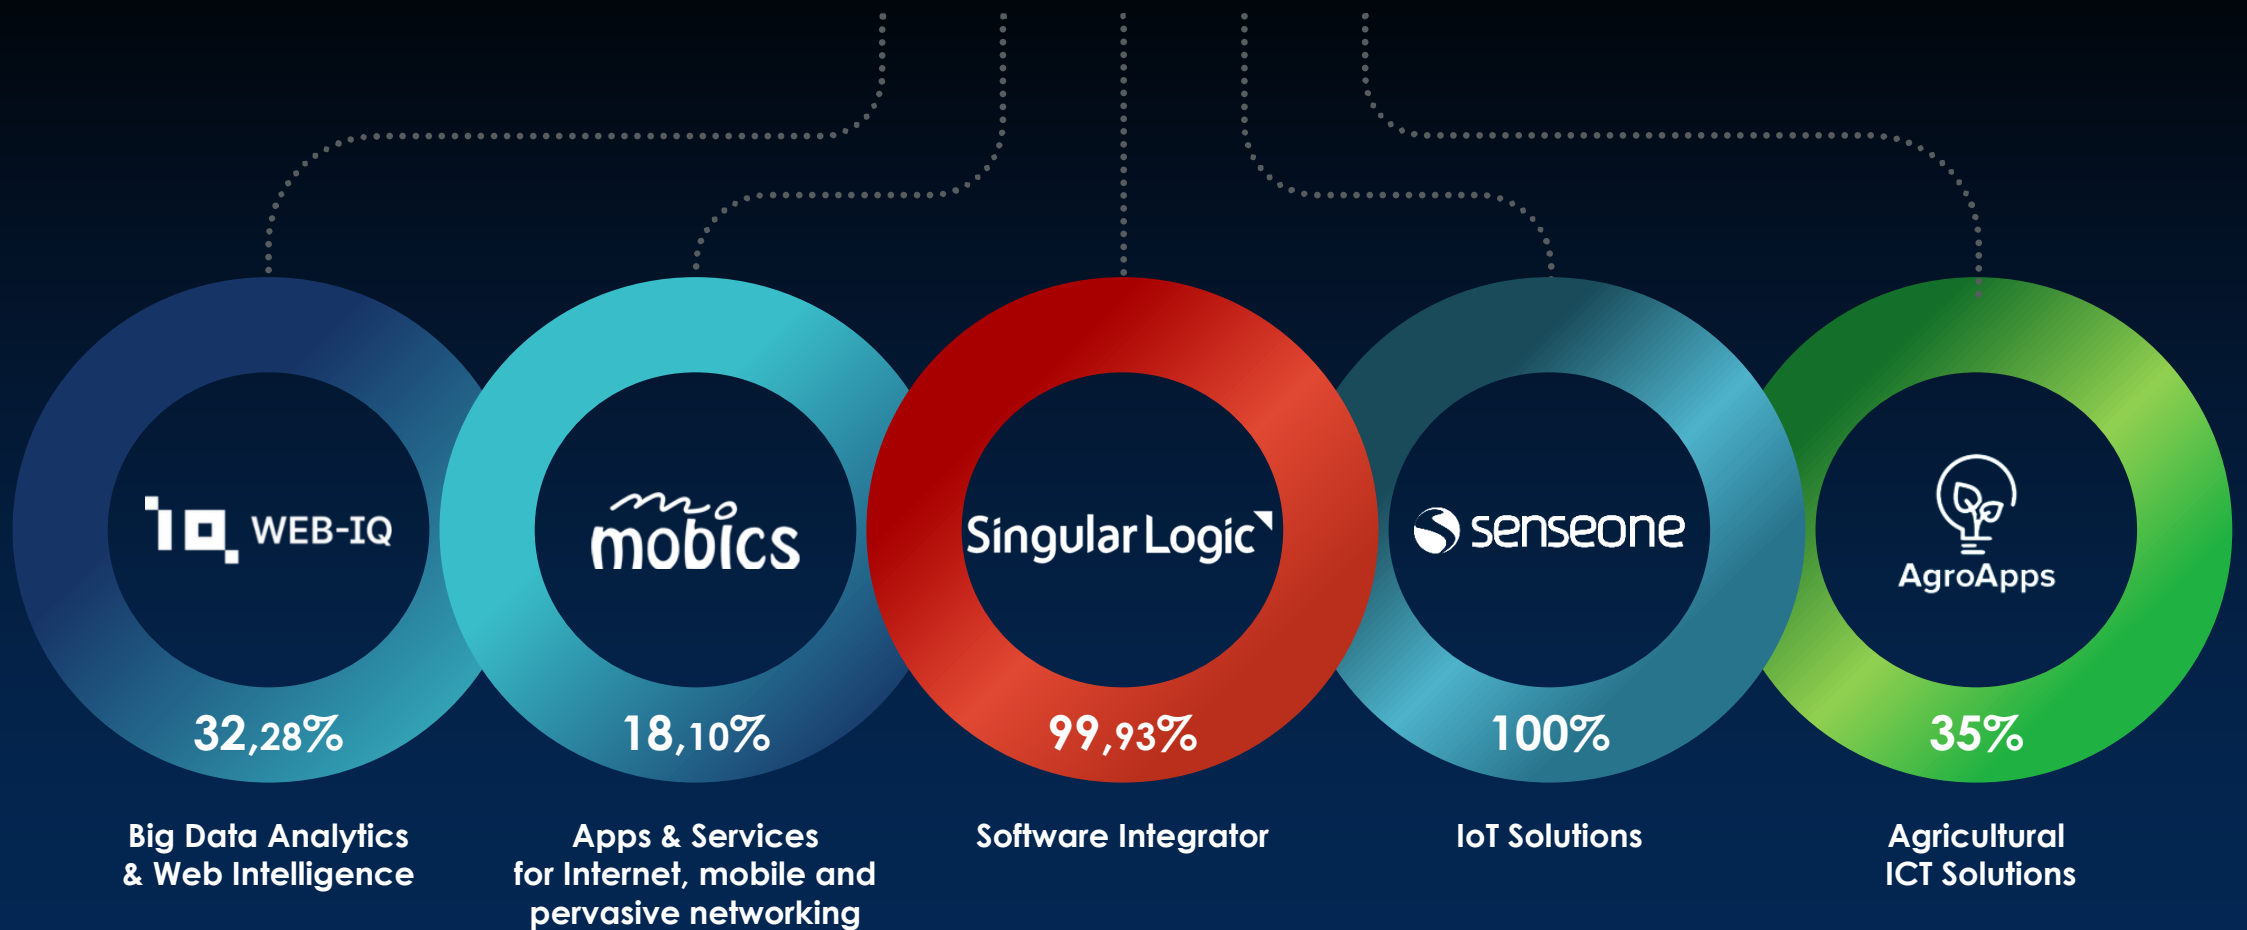

Singular Logic  
Member of Space Hell

activating your digital success

# SPACE

GROUP OF COMPANIES

## Είμαστε η SingularLogic

Η SingularLogic είναι ένας κορυφαίος Software Integrator που ανταποκρίνεται στις προκλήσεις του ψηφιακού μετασχηματισμού, με ολοκληρωμένες λύσεις και υπηρεσίες, οδηγώντας τις Επιχειρήσεις και το Δημόσιο Τομέα στη σύγχρονη ψηφιακή πραγματικότητα