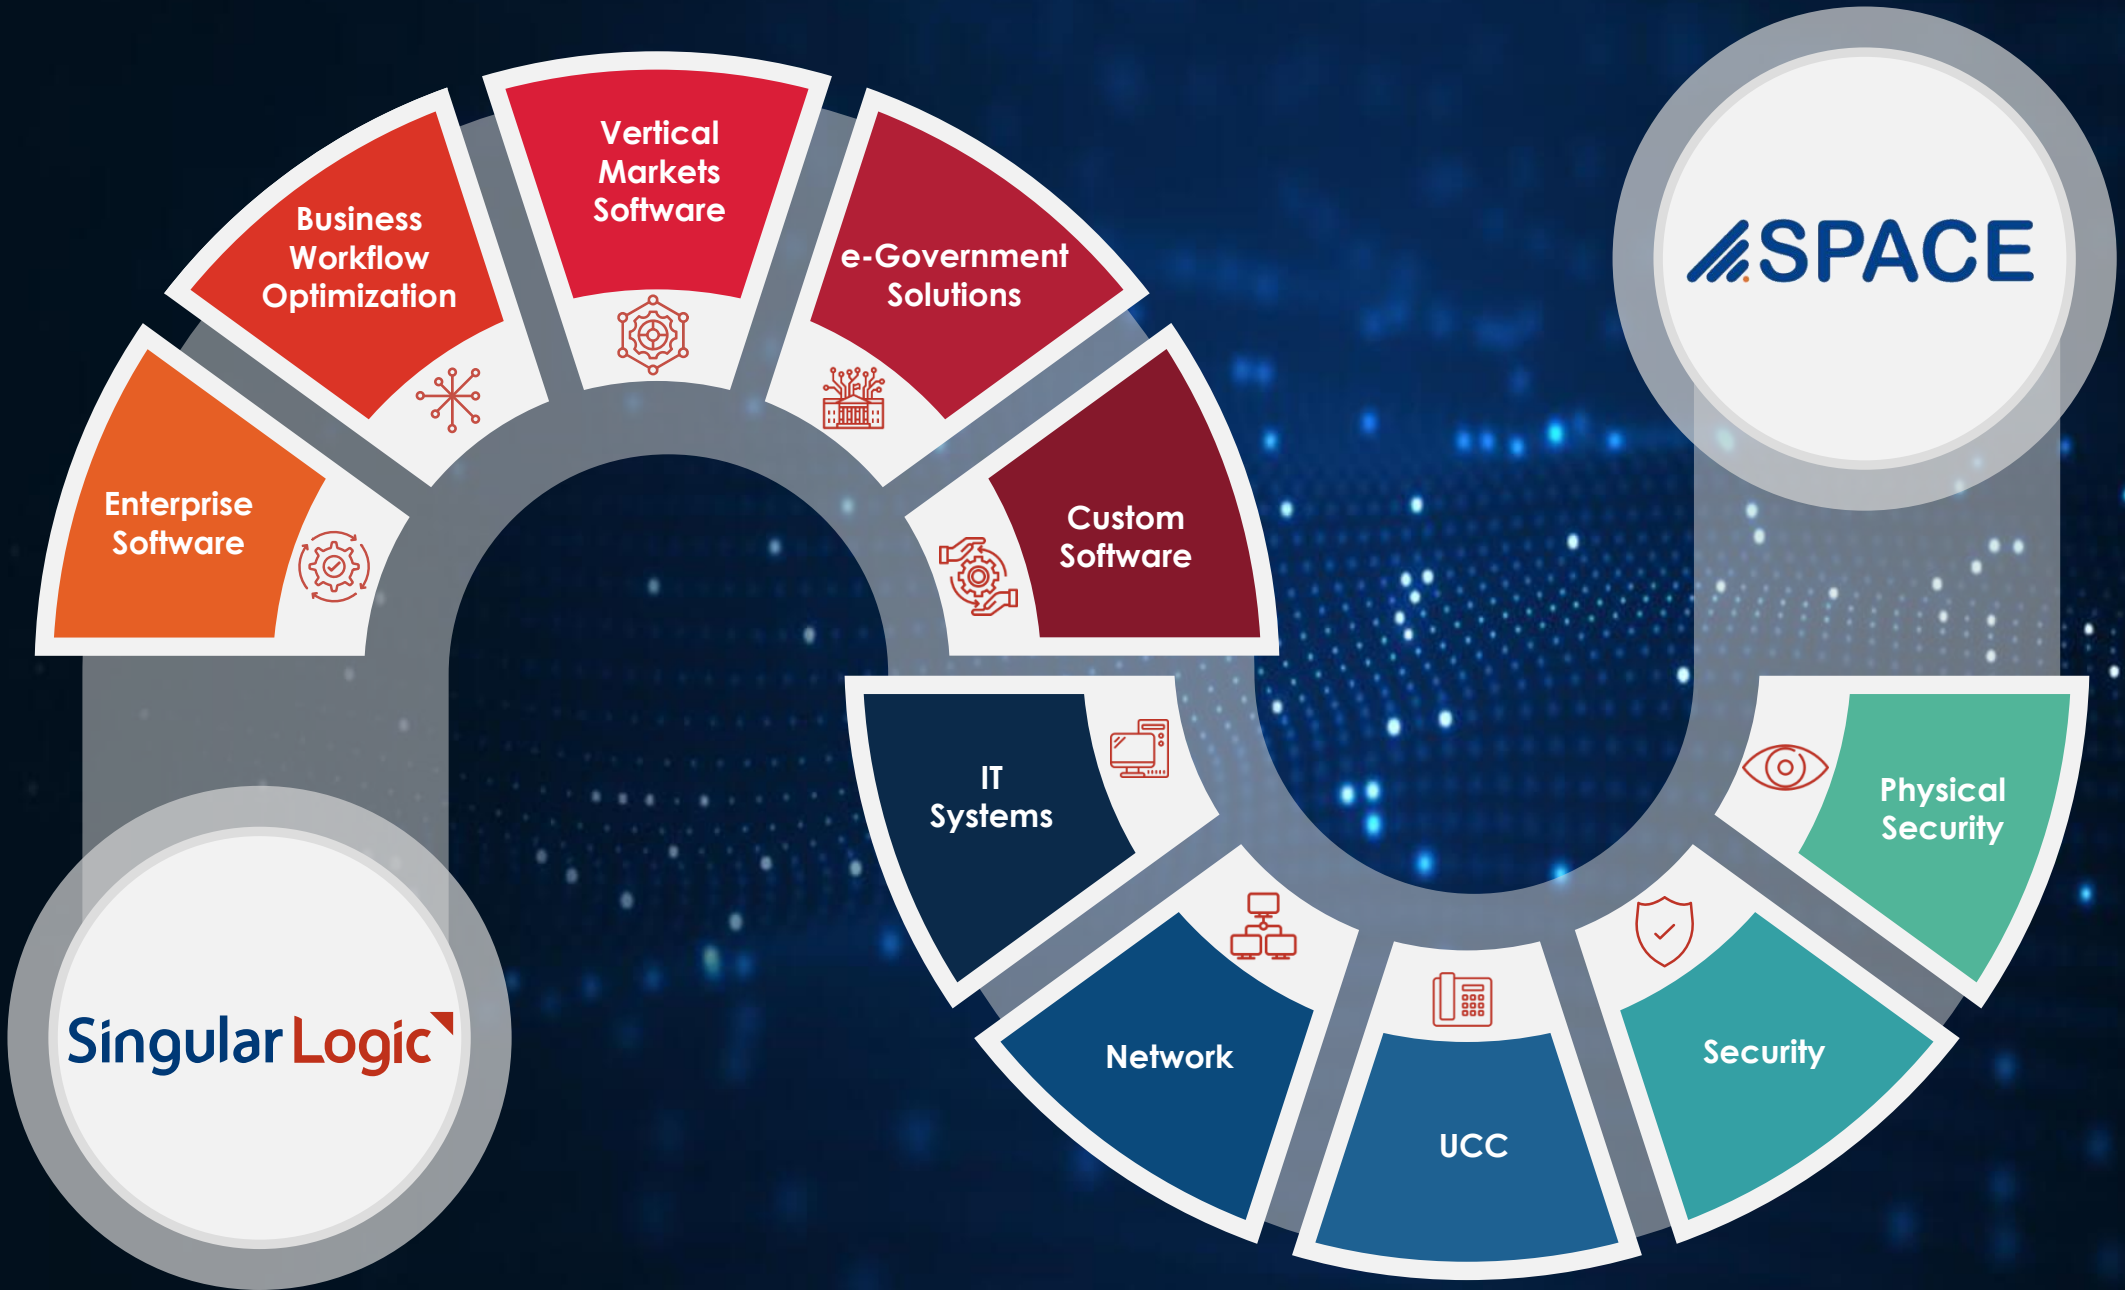

# SPACE

GROUP OF COMPANIES

# Singular Logic

activating your digital success

παρέχοντας ολοκληρωμένες λύσεις System & Software Integration  
για να απλοποιήσετε την πολυπλοκότητα και να επιταχύνετε την  
αποδοτικότητα της επιχείρησής σας

**Singular Logic**

**SPACE**

**Business  
Workflow  
Optimization**

**Vertical  
Markets  
Software**

**e-Government  
Solutions**

**Custom  
Software**

**IT  
Systems**

**Network**

## Είμαστε η SingularLogic

Η SingularLogic είναι ένας κορυφαίος Software Integrator που ανταποκρίνεται στις προκλήσεις του ψηφιακού μετασχηματισμού, με ολοκληρωμένες λύσεις και υπηρεσίες, οδηγώντας τις Επιχειρήσεις και το Δημόσιο Τομέα στη σύγχρονη ψηφιακή πραγματικότητα